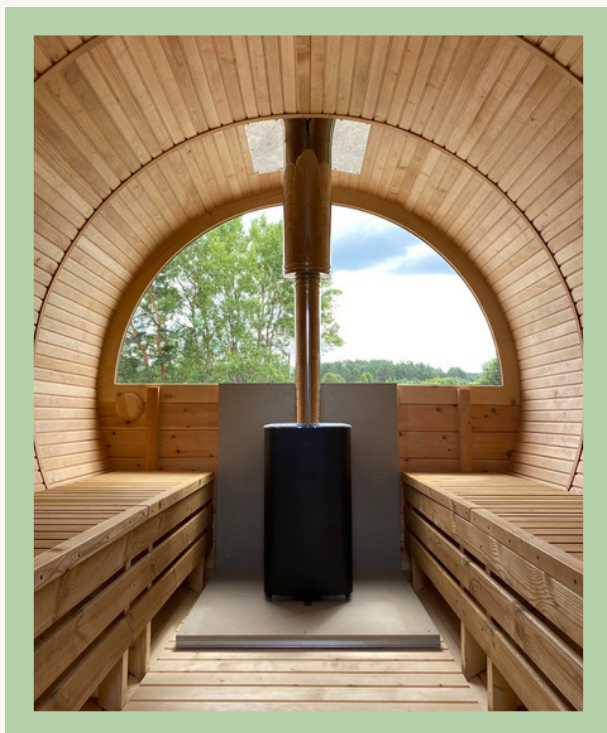

THERMOWOOD SAUNA IGLO

De Iglo is een houtgestookte sauna in de vorm van een iglo.

Het product is verkrijgbaar in verschillende maten en configuraties om aan de behoeften van verschillende klanten te voldoen.