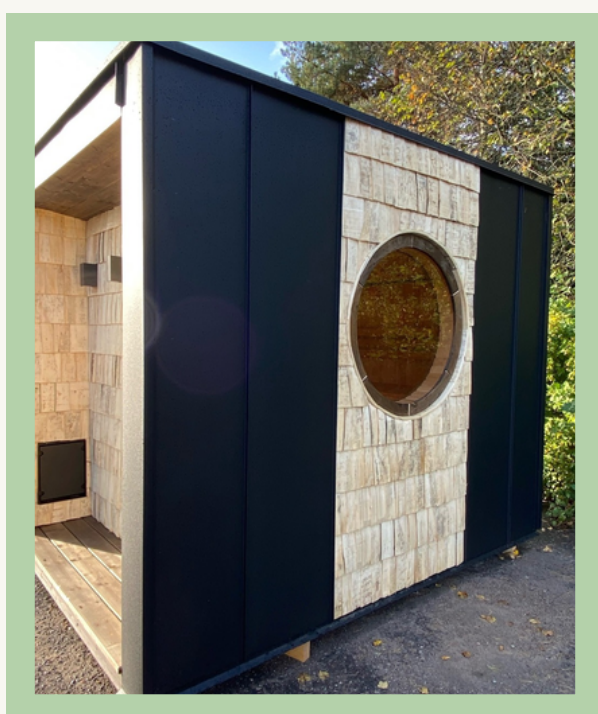

LUXE METALEN CUBE SAUNA

Type

Volledig geïsoleerde wanden met 7,5 cm minerale wol
Rond of vierkant raam aan zijkant
Shingles naturel om te laten vergrijzen of aangekleurd
310 × 210 × 262 cm

Verlichting

Ledverlichting onder de banken
Terras met verlichting

Houtsoort

Espenhout shingles

Verwarming

Harvia spirit 9KW kachel
met xenio afstandsbediening

Gewicht

1260 kg

vanaf €10.769

extra informatie